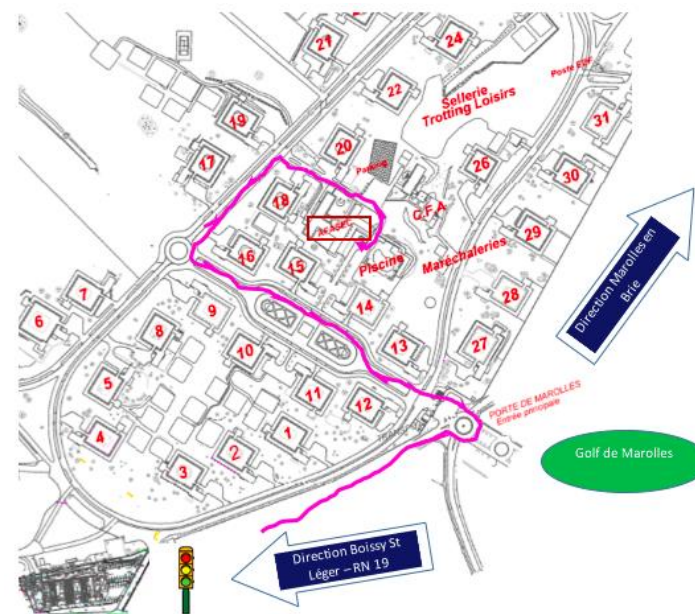

Drap fournis et ménage compris 1 fois par semaine et à la sortie.

Réservation d'avance nécessaire d'autant plus en période de course octobre-février

Entraîneurs et propriétaires.

Salarié profession annexe : maréchal ferrant, transporteur de chevaux, vendeur de paille, polo, formation, famille des salariés d'écuries de course.

Tarif chambre « confort » (wifi - TV - mini cuisine)

1 à 4 nuits: 42 euros/nuit

5 à 20 nuits: 32 euros/nuit

1 mois: 810 euros

Adresse GPS :

46 avenue de Grosbois
94440 MAROLLES EN BRIE

Tél. 01.45.69.63.29

A l'entrée du Domaine, le Gardien vous indiquera le chemin
vers la Résidence AFASEC